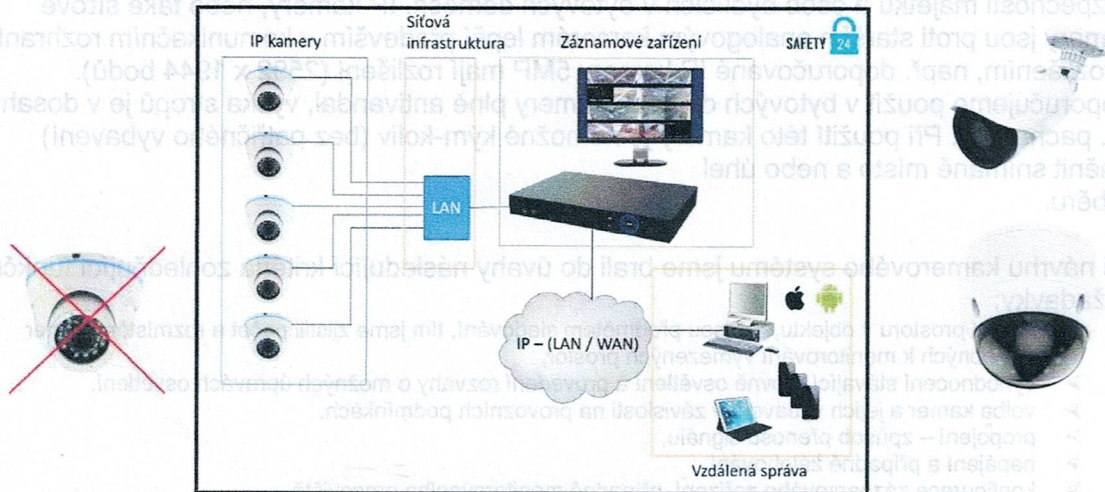

- Před případnou kontrolou z UOOU provedeme aktuálního stavu instalace a dokumentace, popřípadě upravíme doplníme

Kamerový systém (kamery)

28x MINI DOME den-noc IP kamera 5 MP rozlišením (2592 x 1944 bodů), podporou WDR Pro, snímací senzor (čip) SONY 5 MP 1/2,8" CMOS sensor SONY, IR přísvit až na 30m, ohnisková vzdálenost varifokálního objektivu f = 2,8 - 12 mm,

Odhadovaná cena bez DPH	172 200,00 Kč

Kamerový systém (záznamové zařízení a příslušenství)

1x Digitální záznamové zařízení pro 32 IP kamer (podpora až 8 MP kamer) datový tok 320MB, 2x HDD 8TB – pevný disk určený pro trvalý provoz, 1x Rozváděč CCTV pro záznamové zařízení, nástěnný 19", 1x UPS - záložní zdroj, 1x LCD Monitor vč. HDMI kabelu a držáku monitoru na zeď, 1x bezdrátová myš

Odhadovaná cena bez DPH	57 300,00 Kč

Kamerový systém (napájení)

6x PoE switche vhodné pro kamerový systém, s maximem 30W na port, 1x hl. SWITCH centrální, 6x rozváděč CCTV

Odhadovaná cena bez DPH	45 600,00 Kč

Kamerový systém (GDPR)

Odhadovaná cena bez DPH	10 000,00 Kč

Instalace (kamerového systému)

kabeláž, kabelové trasy, instalace kabeláže a kabelových rozvodů, instalace technologie, SW nastavení celého systému, projektové práce realizační – dokumentace bez autorizace, ostatní náklady, (přesun hmot, dopravné, parkovné modré zóny, likvidace odpadu), ostatní drobný instalační materiál, konektory, propojovací PATCH kabely, ... (sada pro instalaci), výchozí revize.

Odhadovaná cena bez DPH	240 000,00 Kč